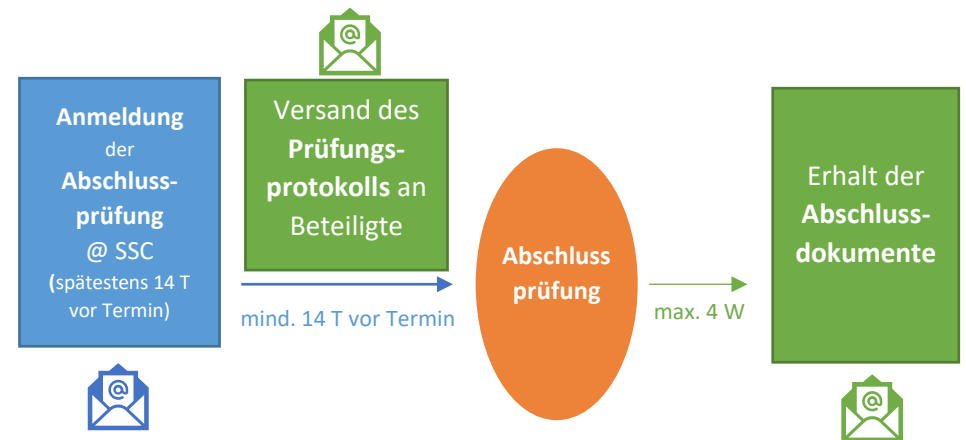

Masterstudien - Abschlussphase*

Studienorganisatorische Agenden im Rahmen der Masterarbeit:

Unabhängig von den studienorganisatorischen Agenden im Rahmen der Masterarbeit:

Legende

- **Blau:** To Do Studierende*r
- **Grün:** wird von Seiten der Administration bearbeitet
- **✓** – keine Info an Studierende, automatische Erledigung

Hinweis: die Länge der Pfeile ist der graphischen Darstellung geschuldet und erlaubt keine Rückschlüsse auf die reale Dauer eines Prozesses