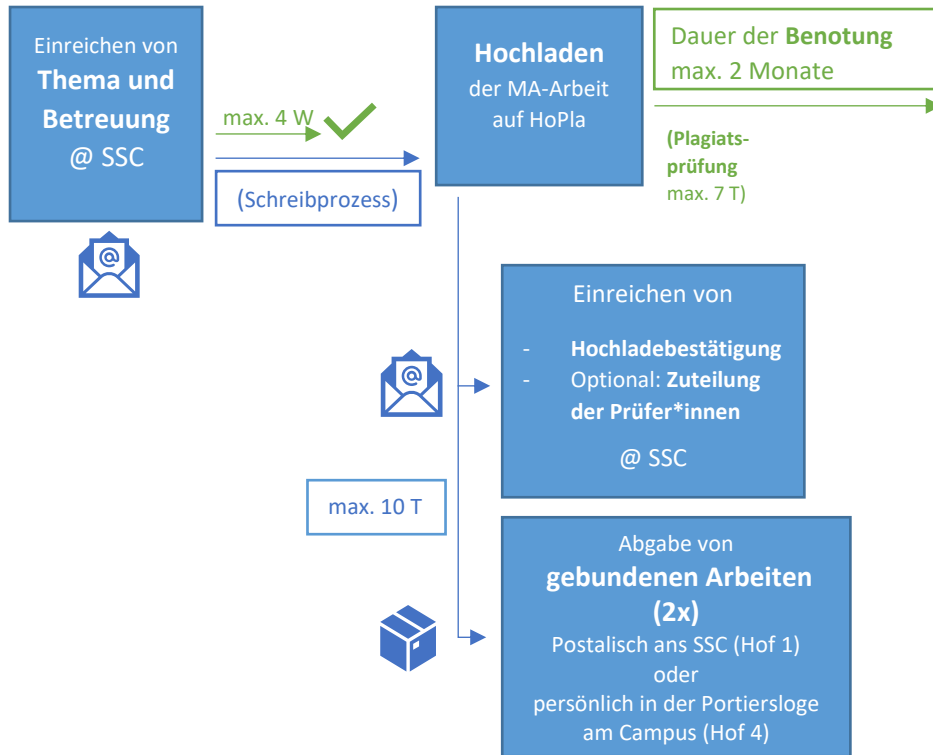

Masterstudien - Abschlussphase*

Studienorganisatorische Agenden im Rahmen der Masterarbeit:

Unabhängig von den studienorganisatorischen Agenden im Rahmen der Masterarbeit:

Legende

- **Blau:** To Do Studierende*r
- **Grün:** wird von Seiten der Administration bearbeitet
- **✓** – keine Info an Studierende, automatische Erledigung

Hinweis: die Länge der Pfeile ist der graphischen Darstellung geschuldet und erlaubt keine Rückschlüsse auf die reale Dauer eines Prozesses